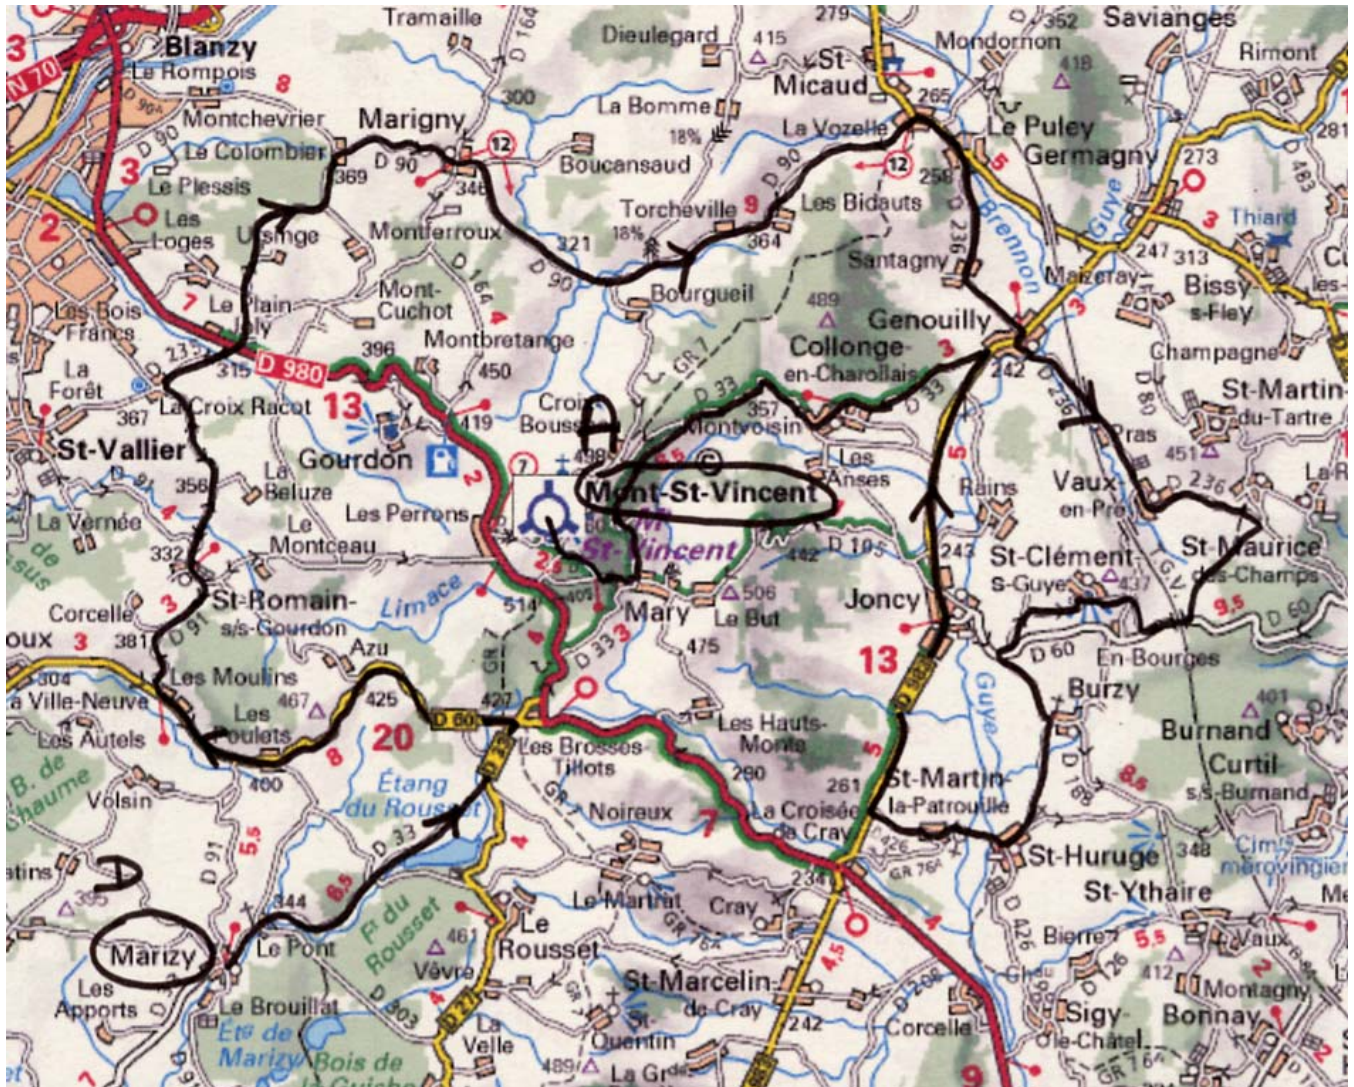

Tour de la Communauté de Communes Autour du Mont-Saint-Vincent

Circuit

Infos et engagements sur le site de Vélo Sport Joncynois :

<http://vsjoncy.free.fr>

Itinéraire détaillé

Commune	Carrefour	Route	Distance (km)	Horaires indicatifs de passage
MARIZY	RD 33 / RD 91	DEPART RD 33 (place de la l'église) <i>RUSH n°1 _ 5-3-1 pts</i>	0 <i>0.3</i>	14h30
MARY	RD 33 / RD 60	RD 60	6.7	14h40
SAINT-ROMAIN-SOUS-GOURDON	RD 60 / RD 91	RD 91	12.5	14h50
SAINT-ROMAIN-SOUS-GOURDON	RD 91 / VC	Voie communale de St-Romain à la Croix Racot	<i>MG 3 _ 5-3-1 pts</i> <i>RUSH n°2 _ 5-3-1 pts</i> 17.1	15h00
SAINT-VALLIER		V.C de St-Romain à la Croix Racot	19.0	15h00
SAINT-VALLIER	VC / RD 235	RD 235	<i>MG 3 _ 5-3-1 pts</i> 20.3	15h05
GOURDON	RD 235 / RD 980	V.C de Gourdon à Colombier	23.0	15h05
MARIGNY		V.C de Gourdon à Colombier	24.0	15h10
BLANZY		V.C de Gourdon à Colombier	25.0	15h15
BLANZY	VC / RD 90	RD 90	25.8	15h15
MARIGNY		RD 90	<i>RUSH n°3 _ 5-3-1 pts</i> 28.1	15h20
SAINT-MICAUD	RD 90 / RD 28	RD 28	<i>RUSH n°4 _ 5-3-1 pts</i> 36.0	15h30
LE PULEY	RD 28 / RD 236	RD 236 RD 236	<i>RUSH n°5 _ 5-3-1 pts</i> 38.1 38.2	15h35
GENOUILLY	RD 236 / RD 983	RD 983	<i>MG 3 _ 5-3-1 pts</i> 40.3 41.6	15h40
GENOUILLY	RD 983 / RD 236	RD 236	41.8	15h40
VAUX-EN-PRE		RD 236	<i>RUSH n°6 _ 5-3-1 pts</i> <i>Prime 6/M/F 'CdF Vaux'</i> 45.5 45.5	15h50
SAINT-AURICE-DES-CHAMPS	RD 236 / VC	V.C de St Maurice à RD 60	<i>MG 2 _ 7-4-1 pts</i> 47.2	15h55
VAUX-EN-PRE		V.C de St Maurice à RD 60	48.0	15h55
SAINT-CLEMENT-SUR-GUYE	VC / RD 60	RD 60	<i>'Prime intercalés 'Chasseurs St Maur.'</i> 48.0	16h00
SAINT-CLEMENT-SUR-GUYE	RD 60 / RD 360	RD 360	50.0	16h00
SAINT-CLEMENT-SUR-GUYE	RD 360 / VC	V.C de St-Clément à la RD60	<i>MG 2 _ 7-4-1 pts</i> 51.4	16h05
SAINT-CLEMENT-SUR-GUYE	VC / RD 60	RD 60	53.5	16h05
SAINT-CLEMENT-SUR-GUYE	RD 60 / RD 188	RD 188	53.8	16h05
BURZY	RD 188 / VC	V.C de Burzy à Saint-Huruge	55.2	16h07
SAINT-HURUGE		V.C de Burzy à Saint-Huruge	57.0	16h10
SAINT-HURUGE	VC / RD 426	RD 426	57.5	16h10
SAINT-MARTIN-LA-PATROUILLE	RD 426 / RD 983		<i>RUSH n°7 _ 5-3-1 pts</i> 58.6 59.5	16h15
JONCY		RD 983	63.2	16h25
GENOUILLY	RD 983 / RD 33	RD 33	<i>RUSH n°8 _ 5-3-1 pts</i> <i>Prime intercalés 'Maurice Joly'</i> 64.5 64.5	16h25
GENOUILLY	RD 983 / RD 33	RD 33	67.6	16h30
COLLONGE-EN-CHAROLLAIS			<i>RUSH n°9 _ 5-3-1 pts</i> <i>Prime 6/M/F 'Resto La Gladie'</i> 70.3 70.3	16h35
MARY	RD 33 / RD 105	RD 105	<i>MG 1 _ 10-6-2 pts</i> 77.8	16h50
MONT-SAINT-VINCENT			<i>RUSH n°10 _ 5-3-1 pts</i> 79.4 80.3	16h55
		ARRIVEE RD 105 (place en haut du village)		