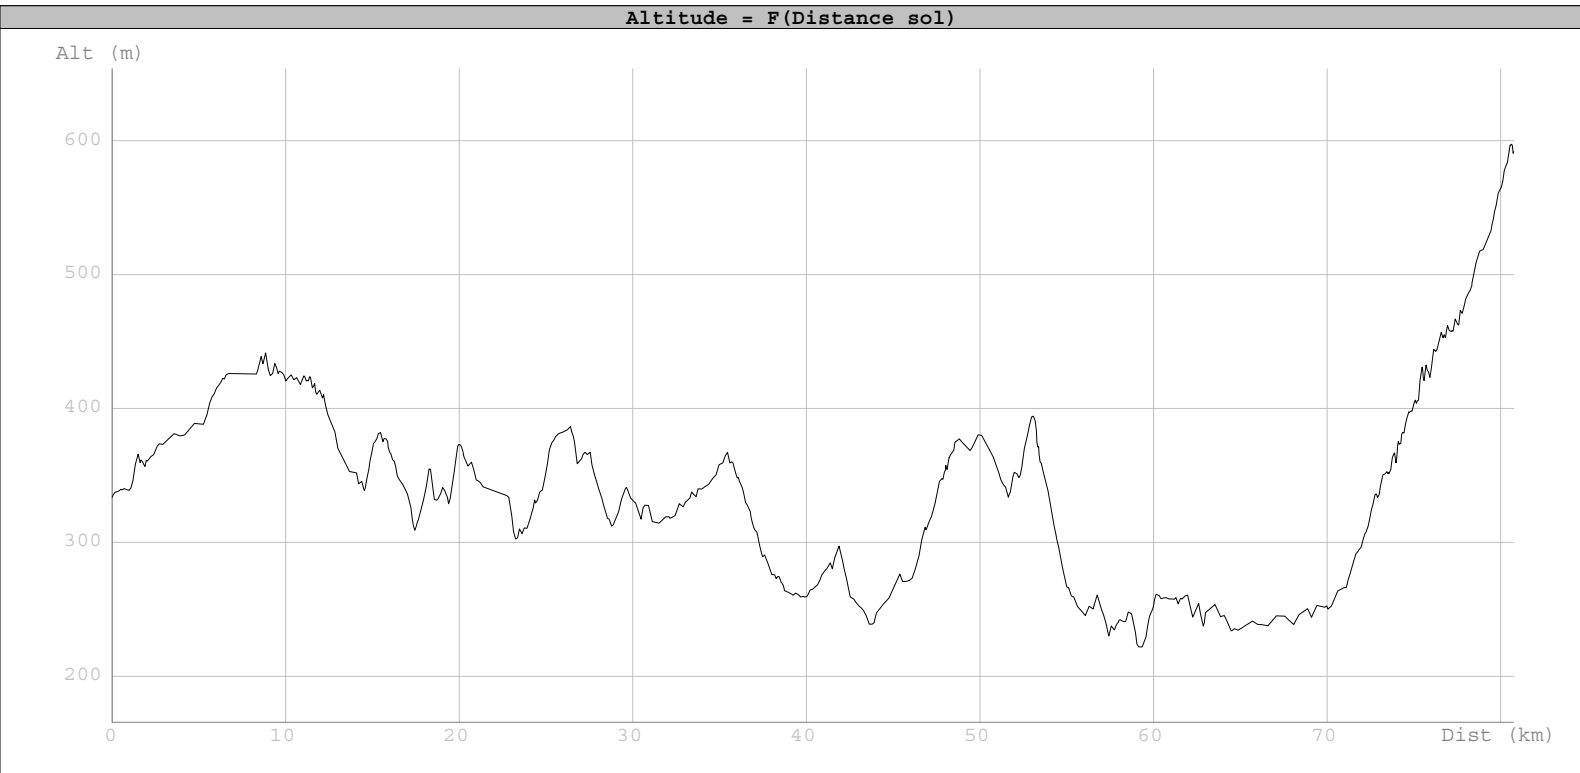

Profil de Route : Rte001

Information	
Longueur	80.813 km
Montée	1350 m
Descente	1092 m

Altitude	
Minimum	222 m
Moyenne	335 m
Maximum	597 m

Navigation	
Distance totale	
Déplacements	
Arrêts	
Heure de début	
Heure de fin	
Amplitude	

Altitude pondérée