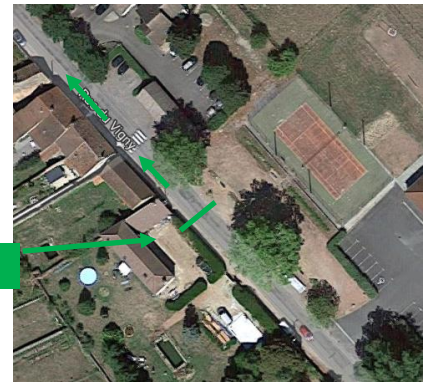

Départ

JONCY

– Rue du Vigny (RD 105) à proximité de la caserne des pompiers

Arrivée

(salle des fêtes)

Arrivée

JONCY

– Rue de la Corne face à la salle des fêtes de Joncy

Commune traversée	Route / Carrefour	Km effectués
JONCY	DEPART – Rue du Vigny (D105)	0
JONCY	Carrefour Rue du Vigny / D983 / D105	0,2
JONCY	D983 direction Genouilly	
GENOUILLY	D983 - Carrefour avec la D33	4,3
GENOUILLY	Carrefour D983 / Rue de Fontabon (<u>1/2 tour</u>)	4,6
GENOUILLY	D983	
GENOUILLY	D983 - Carrefour avec la D33	4,8
COLLONGE-EN-CHAROLLAIS	D983 - Carrefour avec route de Châtelot	6,8
JONCY	D983 - Carrefour avec la D105	9
JONCY	D983 - Carrefour la rue du Montbadois	9,3
JONCY	D983 - Carrefour la rue de Balas	9,4
JONCY	D983 - Carrefour place des Moreaux	9,9
JONCY	Carrefour D983 / Chemin de la Corne (Salle des fêtes)	10
JONCY	Chemin de la Corne (Salle des fêtes)	10,2

Départ

JONCY

– Rue du Vigny (RD 105) à proximité de la caserne des pompiers

Départ

1/2 tour à Genouilly

Arrivée

JONCY

– Rue de la Corne face à la salle des fêtes de Jancy