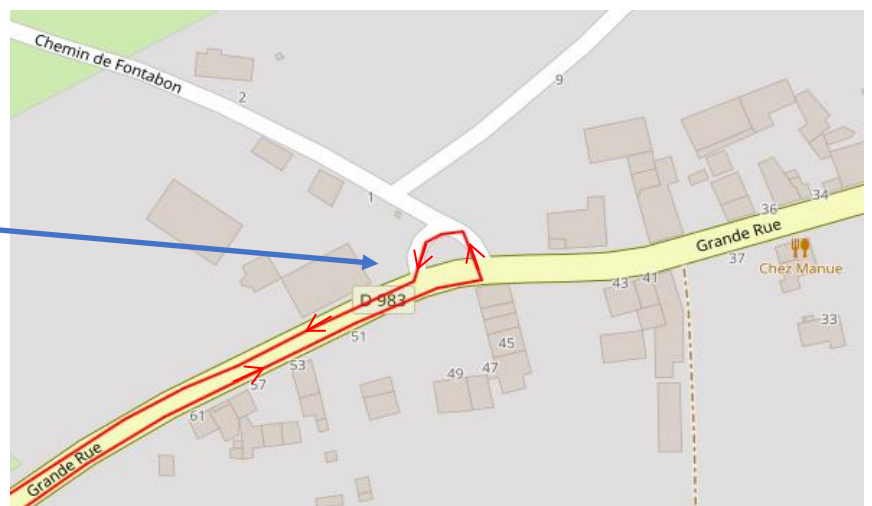

Départ

JONCY

– Rue du Vigny (RD 105) à proximité de la caserne des pompiers

Arrivée

(salle des fêtes)

Arrivée

JONCY

– Rue de la Corne face à la salle des fêtes de Joncy

Commune traversée	Route / Carrefour	Km effectués
JONCY	DEPART – Rue du Vigny (D105)	0
JONCY	Carrefour Rue du Vigny / D983 / D105	0,2
JONCY	D983 direction Genouilly	
GENOUILLY	D983 - Carrefour avec la D33	4,3
GENOUILLY	Carrefour D983 / Rue de Fontabon (<u>1/2 tour</u>)	4,6
GENOUILLY	D983	
GENOUILLY	D983 - Carrefour avec la D33	4,8
COLLONGE-EN-CHAROLLAIS	D983 - Carrefour avec route de Châtelot	6,8
JONCY	D983 - Carrefour avec la D105	9
JONCY	D983 - Carrefour la rue du Montbadois	9,3
JONCY	D983 - Carrefour la rue de Balas	9,4
JONCY	D983 - Carrefour place des Moreaux	9,9
JONCY	Carrefour D983 / Chemin de la Corne (Salle des fêtes)	10
JONCY	Chemin de la Corne (Salle des fêtes)	10,2

Départ

JONCY

– Rue du Vigny (RD 105) à proximité de la caserne des pompiers

Départ

1/2 tour à Genouilly

Arrivée

JONCY

– Rue de la Corne face à la salle des fêtes de Jancy