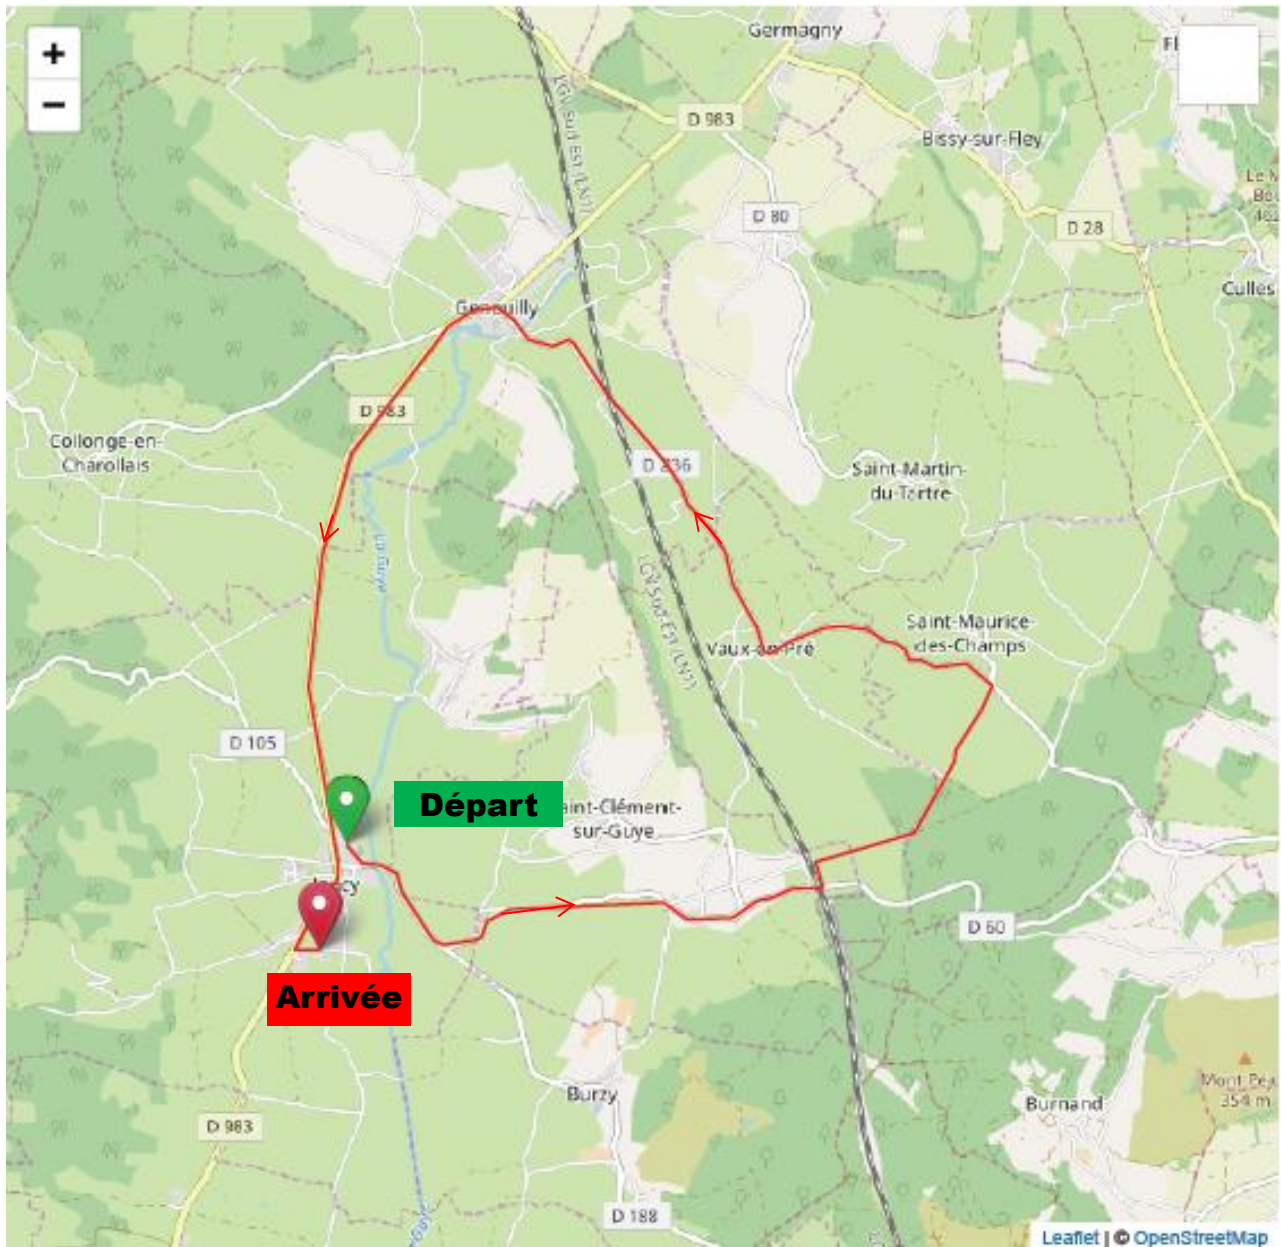

Championnat départemental FSGT 2019 de contre-la-montre individuel à Joncy

Samedi 21 septembre 2019

CLM TOUTES CATEGORIES (hors M et C1)

Parcours

Circuit : 18km – D+ = 110m