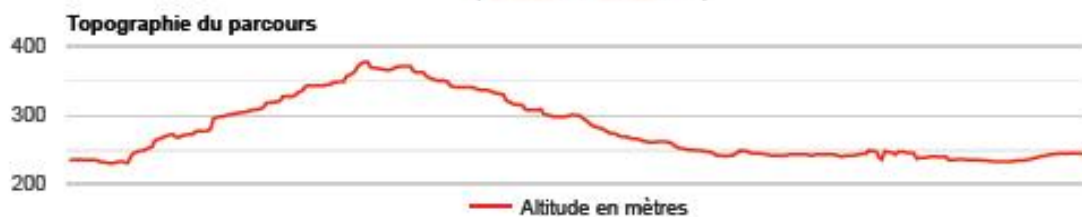

Championnat départemental FSGT 2019 de contre-la-montre individuel à Joncy

Samedi 21 septembre 2019

CLM TOUTES CATEGORIES (hors M et C1)

Parcours

Circuit : 18km – D+ = 110m

Mon parcours sportif

[17843 m - 17.84 km]