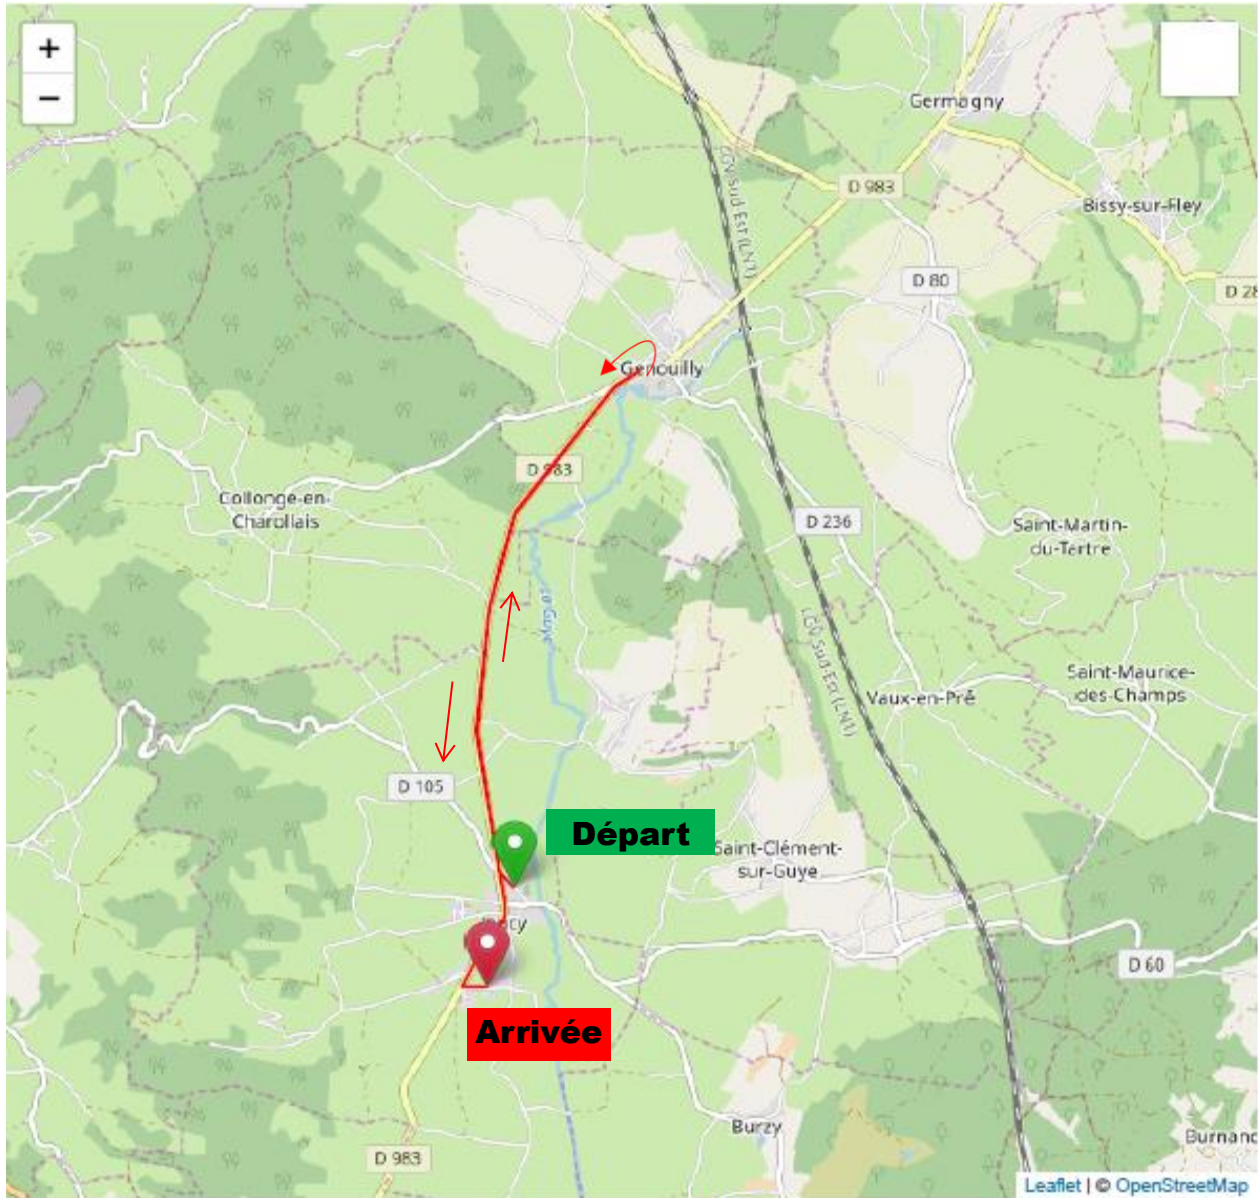

Championnat départemental FSGT 2019 de contre-la-montre individuel à Joncy

Samedi 21 septembre 2019

CLM MINIMES ET CADETS 1

Parcours

Circuit : 10km - D+ = 44m