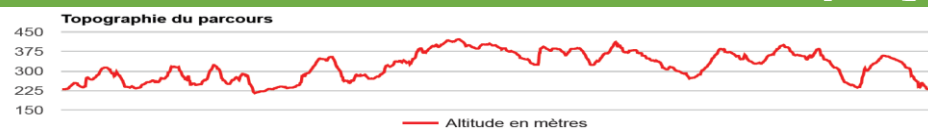

La MEGA MADONE

ST-GENGOUX-LE-NATIONAL

Départs au centre de Saint-Gengoux-le-National

RAID VTT

RAID VTT DE LA MEGAMADONE

Départs **GROUPÉS** à 17h pour tous les circuits
Inscriptions à l'avance sur vsjoncy.fr ou le sportif.com

Retrait des plaques de cadre à partir de 16h00
Récompenses à tous les participants
Passage sur la ligne d'arrivée au 15^{ème}, 30^{ème} et 45^{ème} km
Buvette, ravitaillements, animations ...

Informations sur la page facebook du Raid VTT de la MEGAMADONE et sur le site du VS Joncy