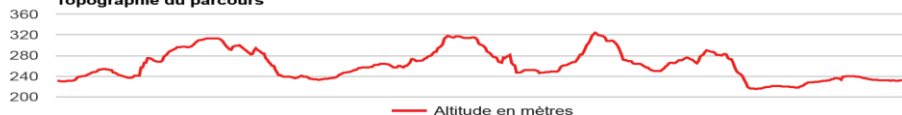

TRAIL DE LA MEGAMADONE

Départ du Trail de la MEGAMADONE à 18h

Chronométrage par puces électroniques

LA TEAM.COM
WWW.PRESTATIONS-LATEAM.COM

Inscriptions sur vsjoncy.fr ou le sportif.com

le sportif.com
partenaire de votre sport

Informations sur la page facebook du Trail de la MEGAMADONE et sur le site du VS Joncy

Distance : 14366 m soit : 14.37 km

Topographie du parcours