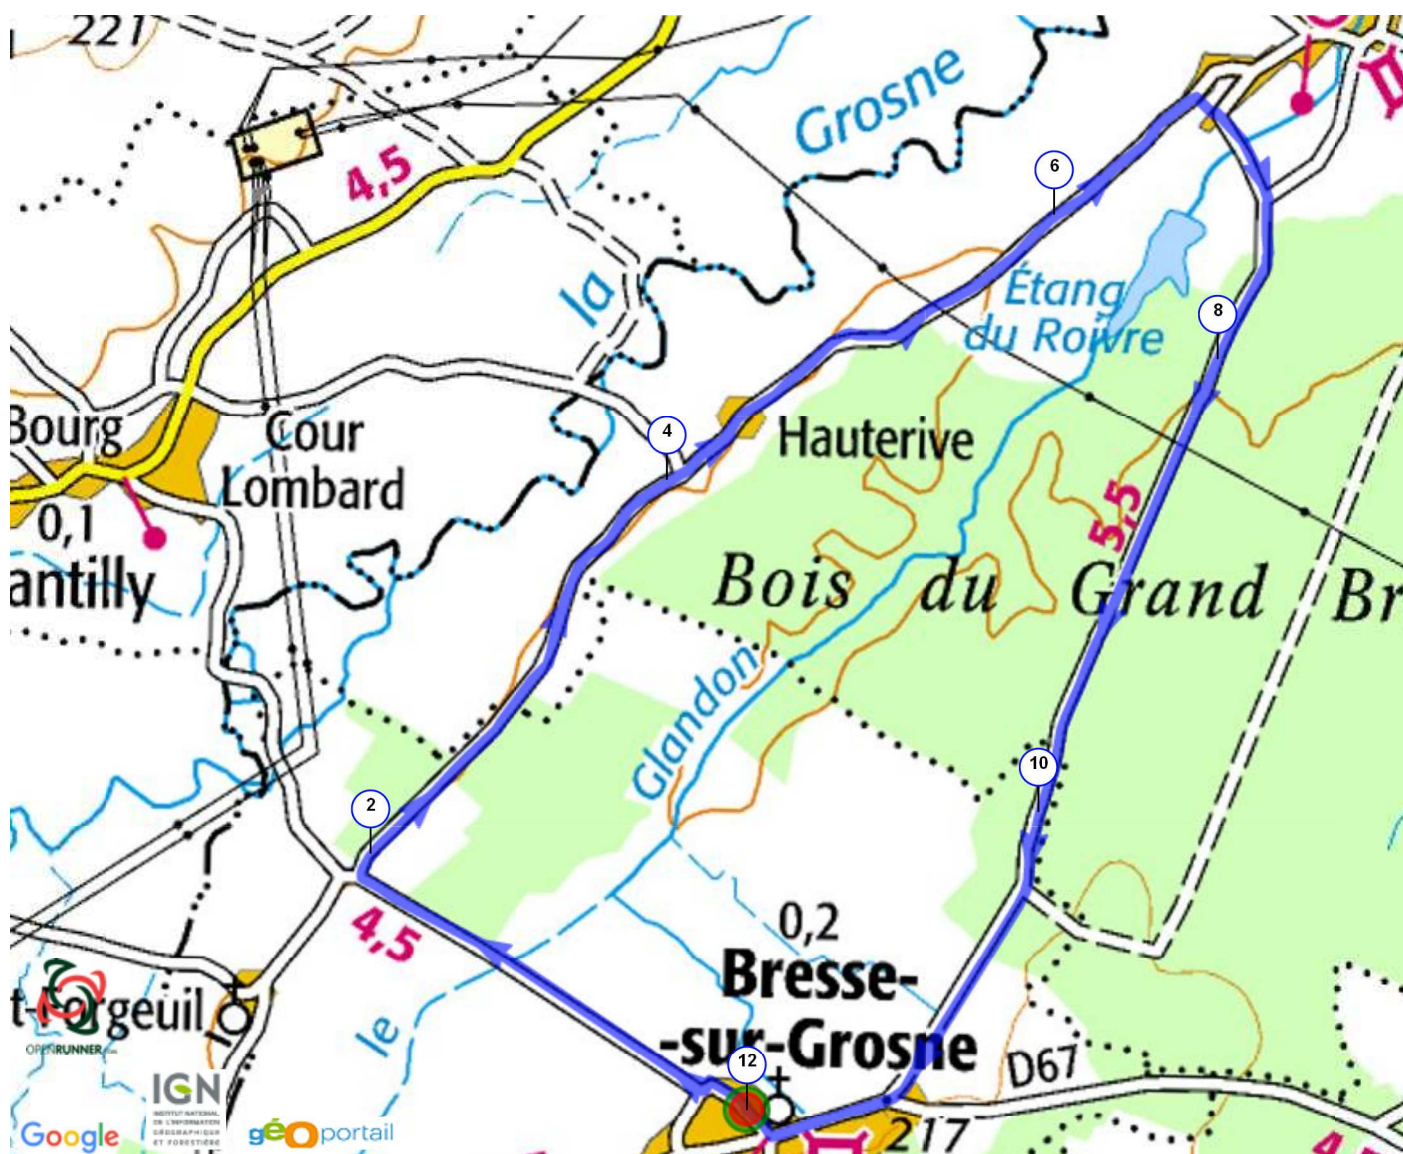

Le droit de reproduction est strictement réservé à un usage personnel et privé. Lors de la pratique de votre activité, veuillez à respecter les propriétés et chem

©2016 www.openrunner.com Parcours n°6366957 - parcours ctm vsj - Cyclisme Route, 12.006 (km) : Bresse-sur-Grosne -> Bresse-sur-Grosne