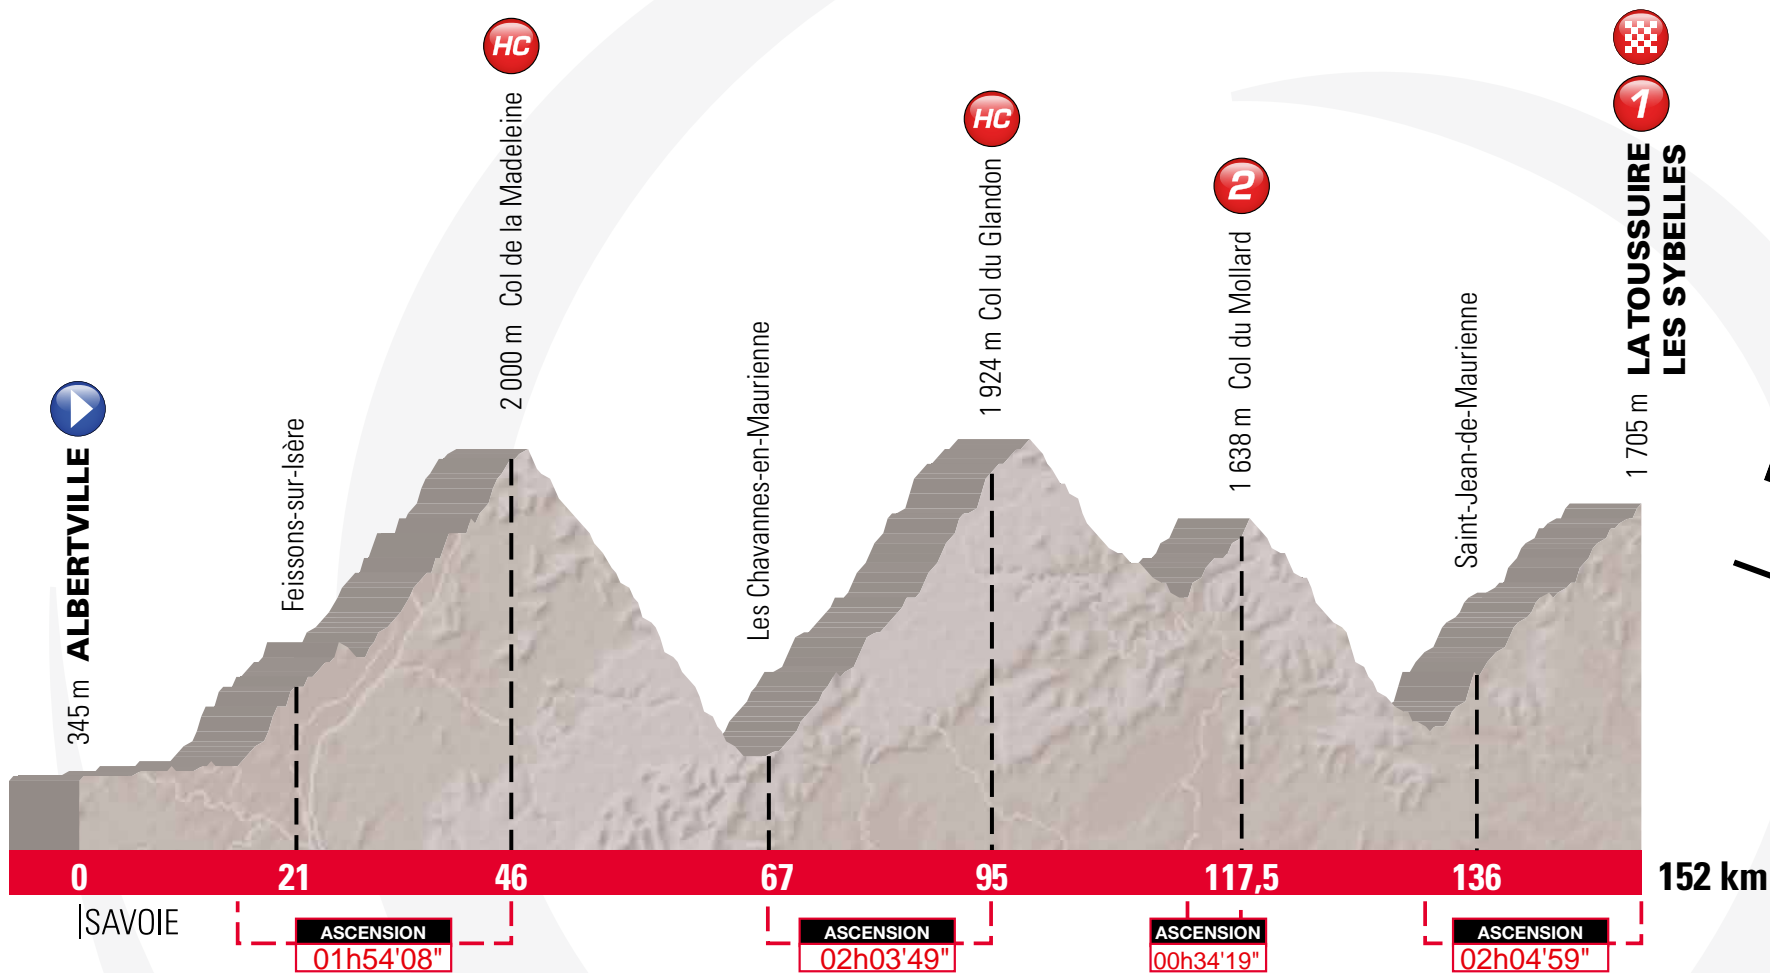

**ALBERTVILLE**  
**> LA TOUSSUIRE - LES SYBELLES**  
**DIMANCHE 8 JUILLET 2012**

**NECTOUX**  
 Gérard  
 n°3215

|                                       |  |                          |   |
|---------------------------------------|--|--------------------------|---|
| <b>TEMPS RÉEL</b><br>09:24:07         | <b>CATÉGORIE</b><br>D                    | <b>PARTANTS</b><br>5688  | <b>TEMPS TOTAL DE MONTÉE</b><br>6:37:15   |
| <b>CLASSEMENT RÉEL</b><br>2079 / 4422 | <b>CLASSEMENT CATÉGORIE</b><br>422 / 926 | <b>ARRIVANTS</b><br>4422 | <b>CLASSEMENT GRIMPEUR</b><br>2289 / 4422 |

**TEMPS TOTAL**

**09h24'07"**

**MOYENNE**

**16,17 Km/h**