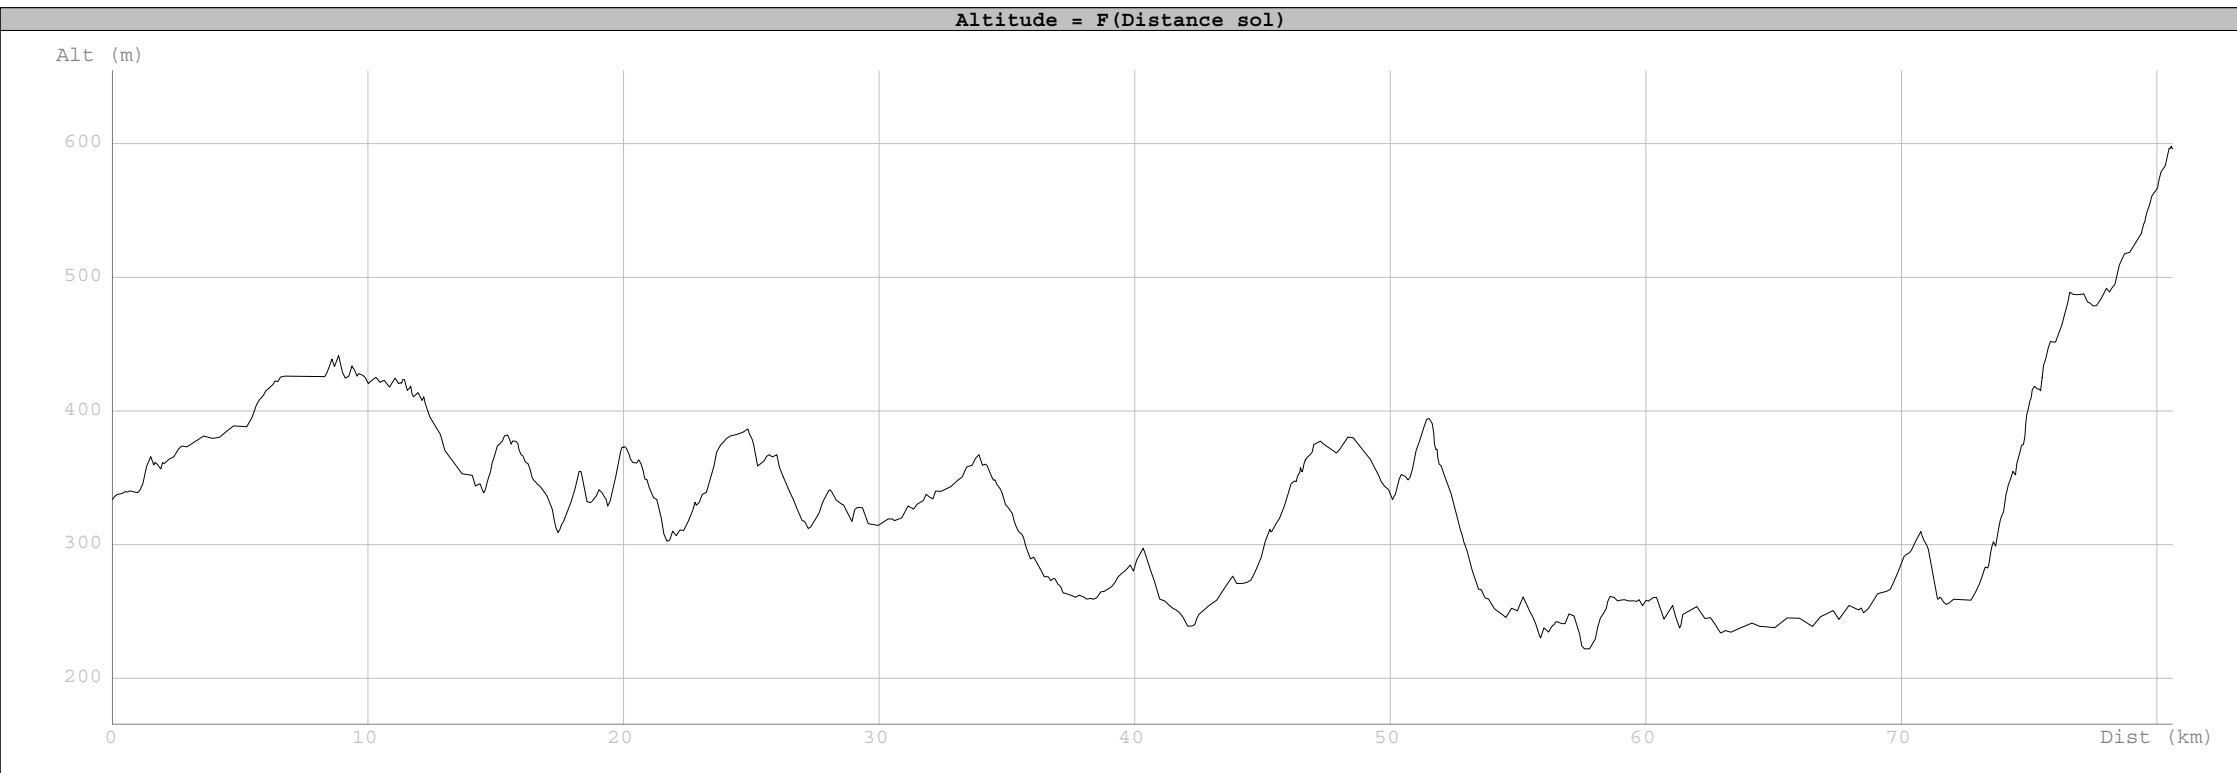

# Profil de Route : Rte001

Information	
Longueur	80.677 km
Montée	1376 m
Descente	1114 m

Altitude	
Minimum	222 m
Moyenne	332 m
Maximum	598 m

Navigation	
Distance totale	
Déplacements	
Arrêts	
Heure de début	
Heure de fin	
Amplitude	

Altitude pondérée